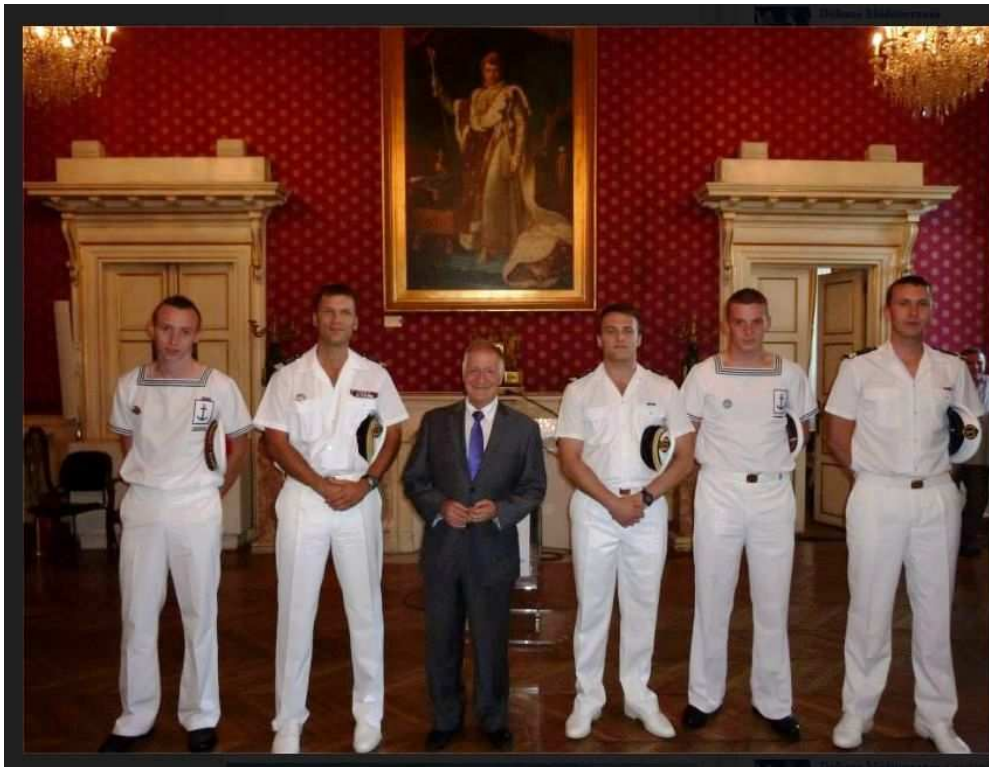

Une délégation de l'avis *Commandant L'Herminier* a été reçue, le 7 septembre 2013, dans les salons napoléoniens par le maire de la ville d'Ajaccio.