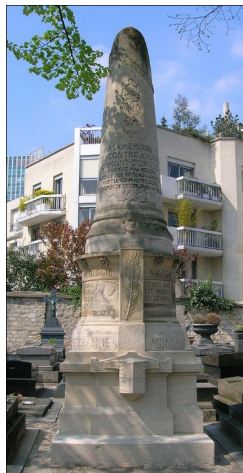

Stèle au cimetière Montparnasse Paris