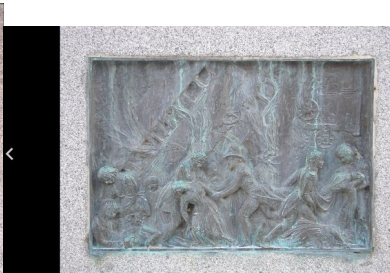

Stèle au cimetière Montparnasse Paris