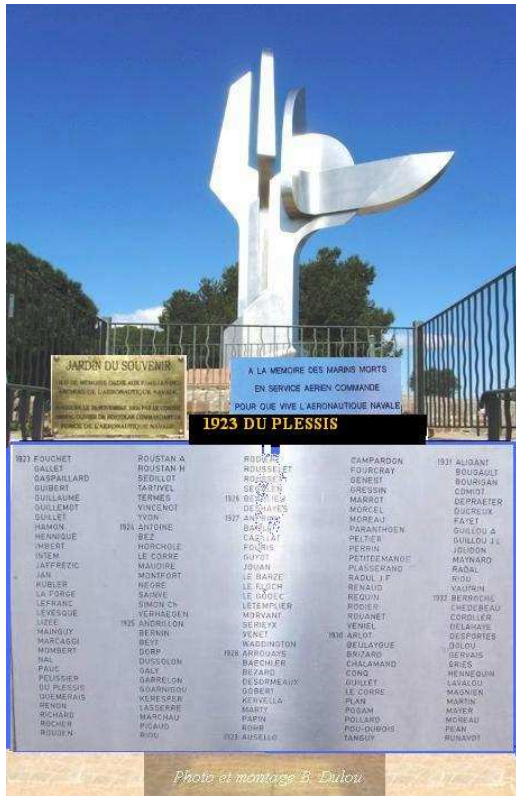

Aérostèle de Hyères Costebelle

Promo "1933 du Plessis de Grenedan"

- VA Alain CUSSAC (1915-)
- CF(R) Henri de GROULARD (1913-1978)
- CC Charles JACOBÉ de NAUROIS-TURGOT (1913-1994)
- CV Pierre Le NOIR de La COCHETIÈRE (1913-1996)
- CV(H) Paul MAILLY (1913-2007)
- CA Gilles MARIDET (ca1913-2009)
- CV(R) Jacques O'NEILL (1913-1993)
- CC(H) Michel PIGNAL (1915-2009)
- VAE Nn TELLIER (ca1913-2003)

Promotion Ecole Navale

Autres villes ayant un rue Du Plessis :

Brest 29200

Cuers 83390

Toulon 83200

Le Grand Quevilly 76120

Ménéac 56490

Nantes 44000

Rochefort 17300